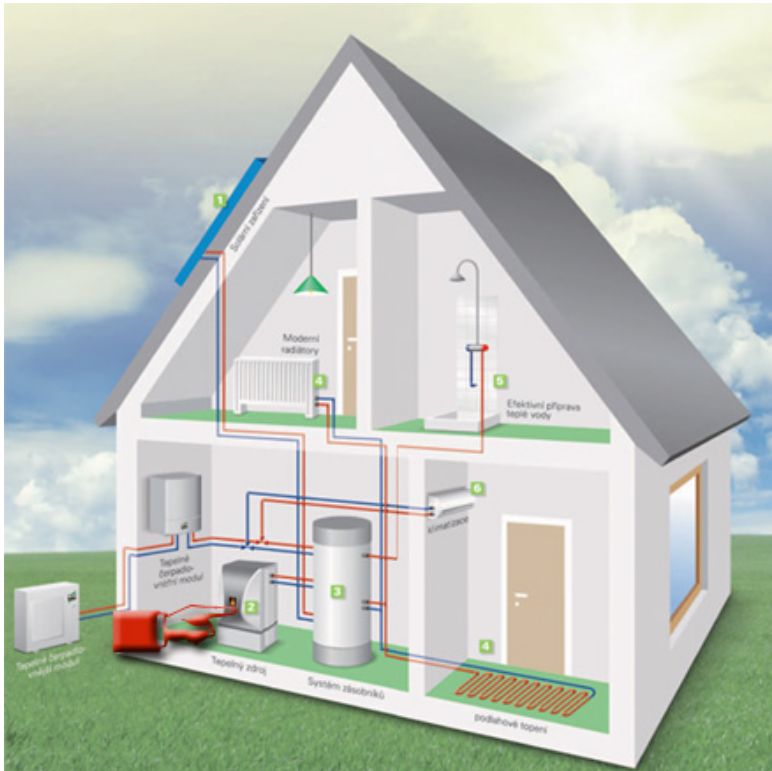

Pro kvalitní realizaci záměru těsně spolupracujeme s klientem a klademe maximální důraz na kvalitu realizace. Všechny práce provádíme s maximální péčí a zárukou. V případě zájmu nás kontaktujte na telefonním čísle 222 222 222.